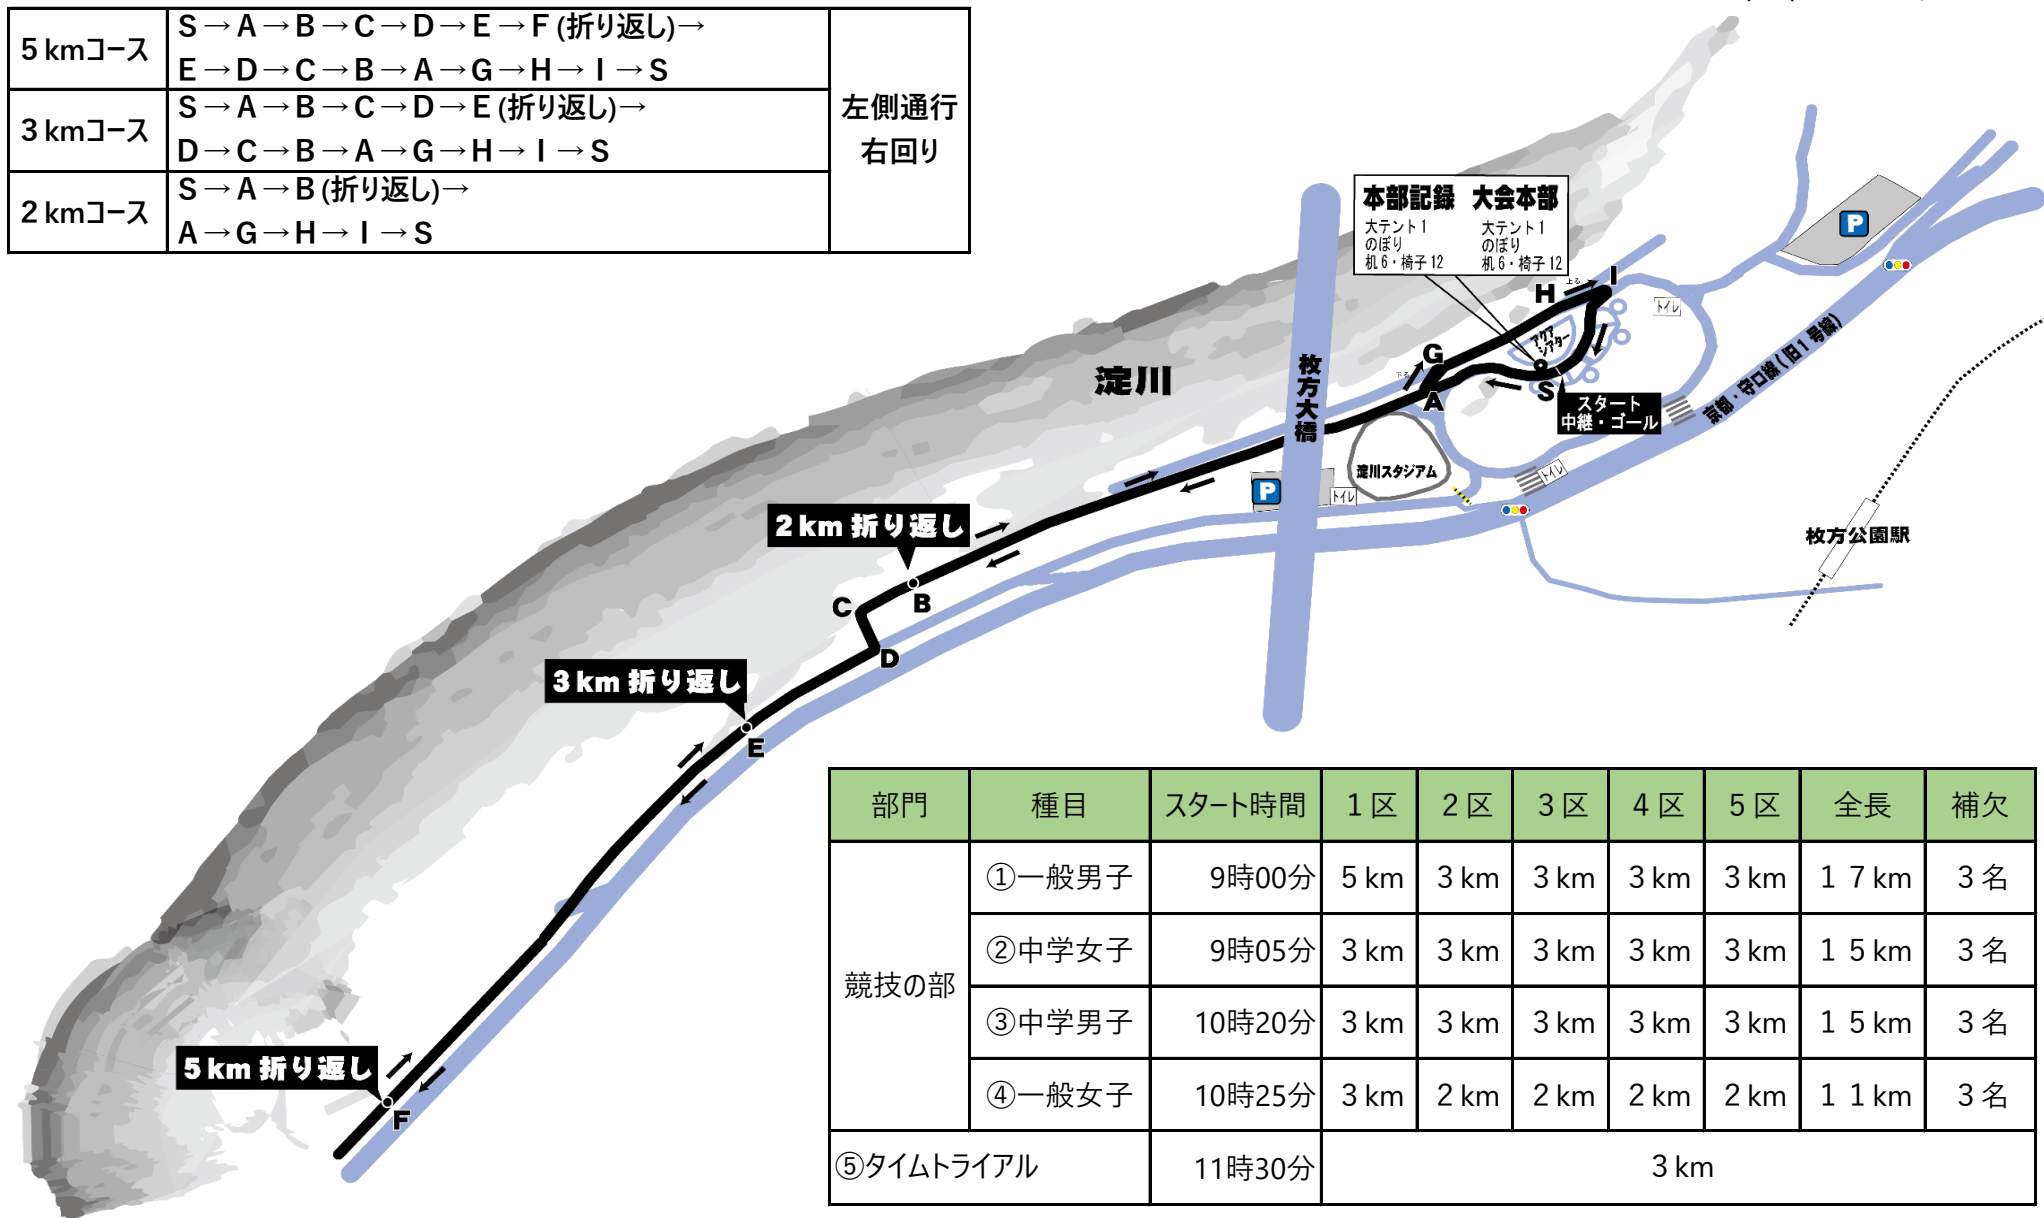

枚方市駅伝競走大会 コース案内図

2024/12/8 工事中version

5 kmコース	S → A → B → C → D → E → F (折り返し) → E → D → C → B → A → G → H → I → S	左側通行 右回り
3 kmコース	S → A → B → C → D → E (折り返し) → D → C → B → A → G → H → I → S	
2 kmコース	S → A → B (折り返し) → A → G → H → I → S	

部門	種目	スタート時間	1区	2区	3区	4区	5区	全長	補欠
競技の部	①一般男子	9時00分	5 km	3 km	3 km	3 km	3 km	17 km	3名
	②中学女子	9時05分	3 km	3 km	3 km	3 km	3 km	15 km	3名
	③中学男子	10時20分	3 km	3 km	3 km	3 km	3 km	15 km	3名
	④一般女子	10時25分	3 km	2 km	2 km	2 km	2 km	11 km	3名
⑤タイムトライアル		11時30分	3 km						